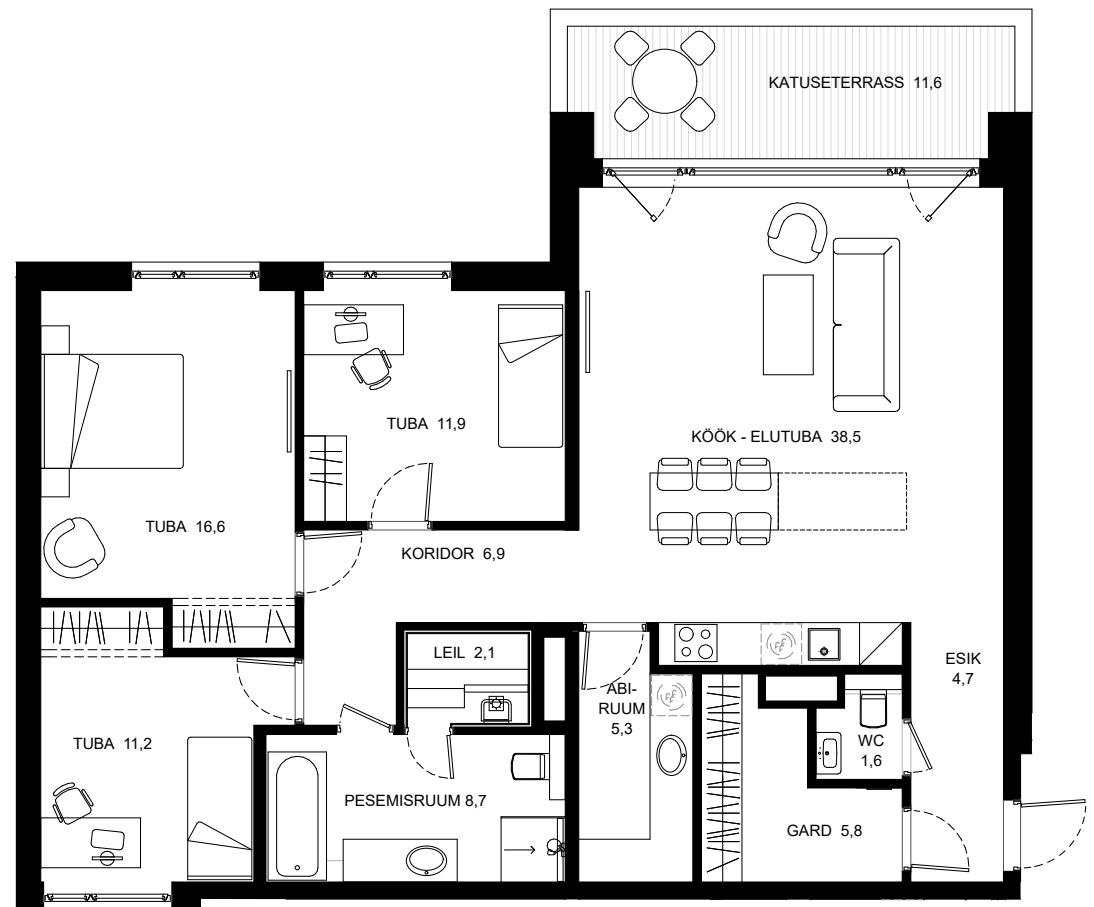

TRUMMI²⁵

Külaliskorter 7

TUBADE ARV 4

KORRUS 2

SISEPIND 113,3 m²

RÕDUD 11,6 m²

MÜÜGIINFO

Raul +372 525 6491 raul@invego.ee
Kati +372 553 3665 kati.kippasto@laam.ee