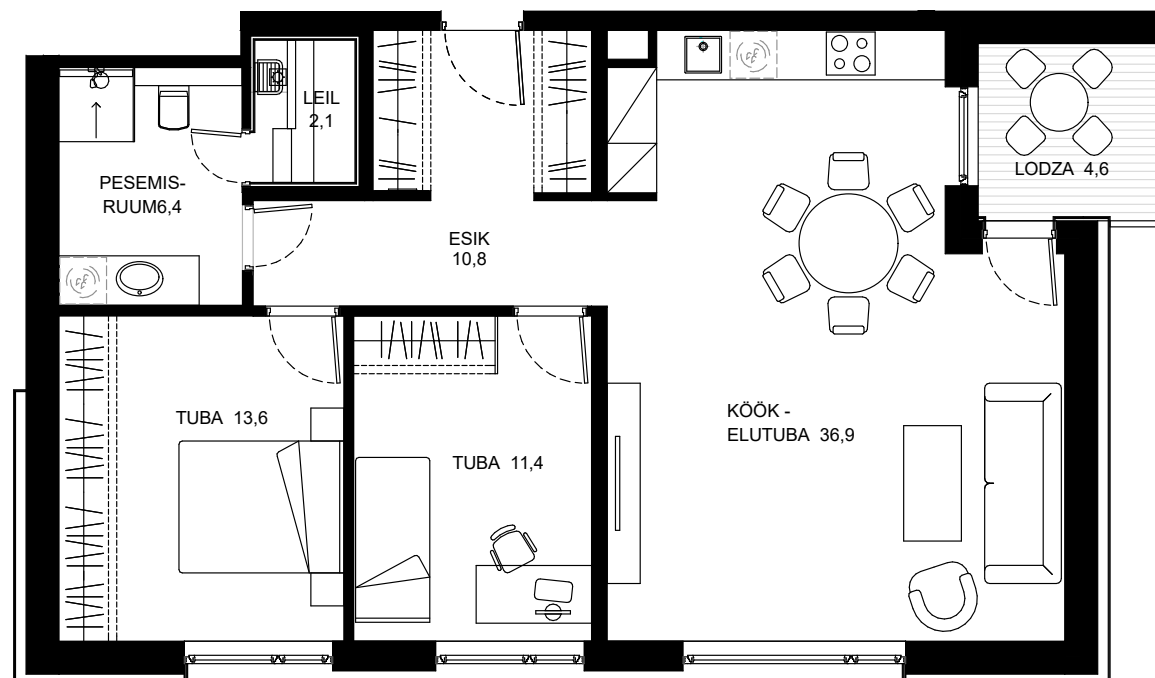

# TRUMMI<sup>25</sup>

## Külaliskorter 5

TUBADE ARV 3

KORRUS 2

SISEPIND 81,2 m<sup>2</sup>

RÕDUD 4,6 m<sup>2</sup>

MÜÜGIINFO

Raul +372 525 6491 raul@invego.ee  
Kati +372 553 3665 kati.kippasto@laam.ee

INVEGO