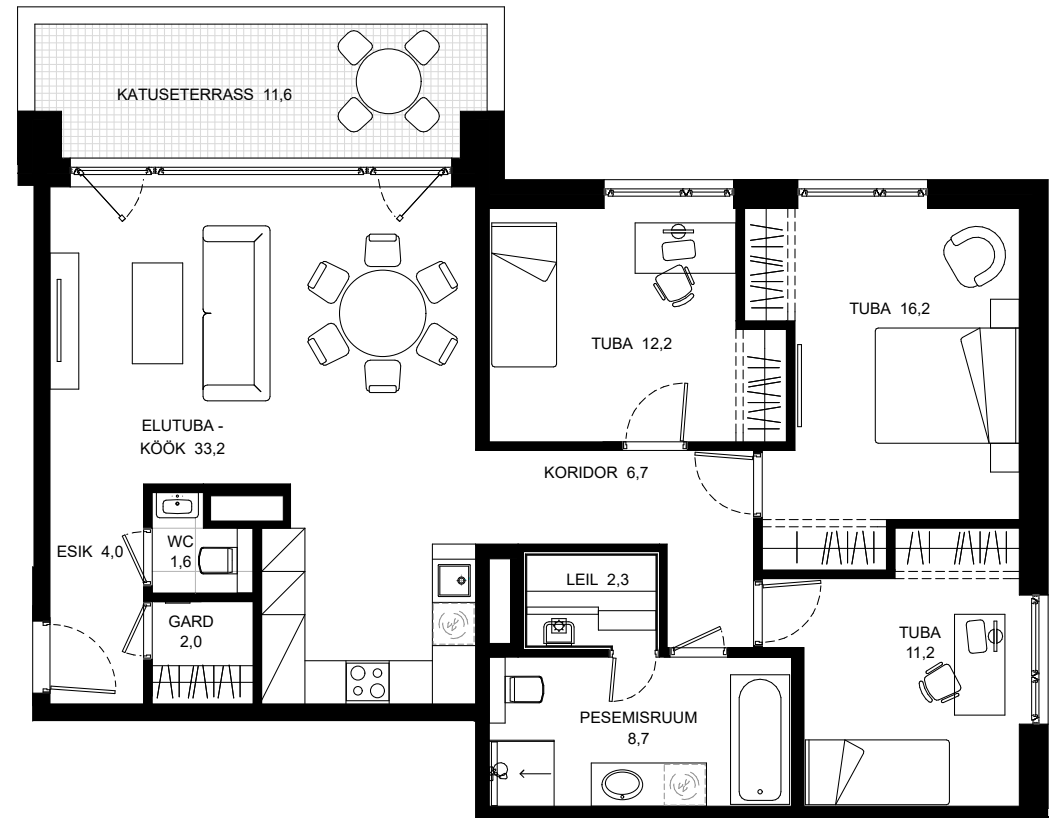

# TRUMMI<sup>25</sup>

## Külaliskorter 28

TUBADE ARV 4

KORRUS 3

SISEPIND 98,1 m<sup>2</sup>

RÕDUD 11,6 m<sup>2</sup>

MÜÜGIINFO

Raul +372 525 6491 raul@invego.ee  
Kati +372 553 3665 kati.kippasto@laam.ee

INVEGO