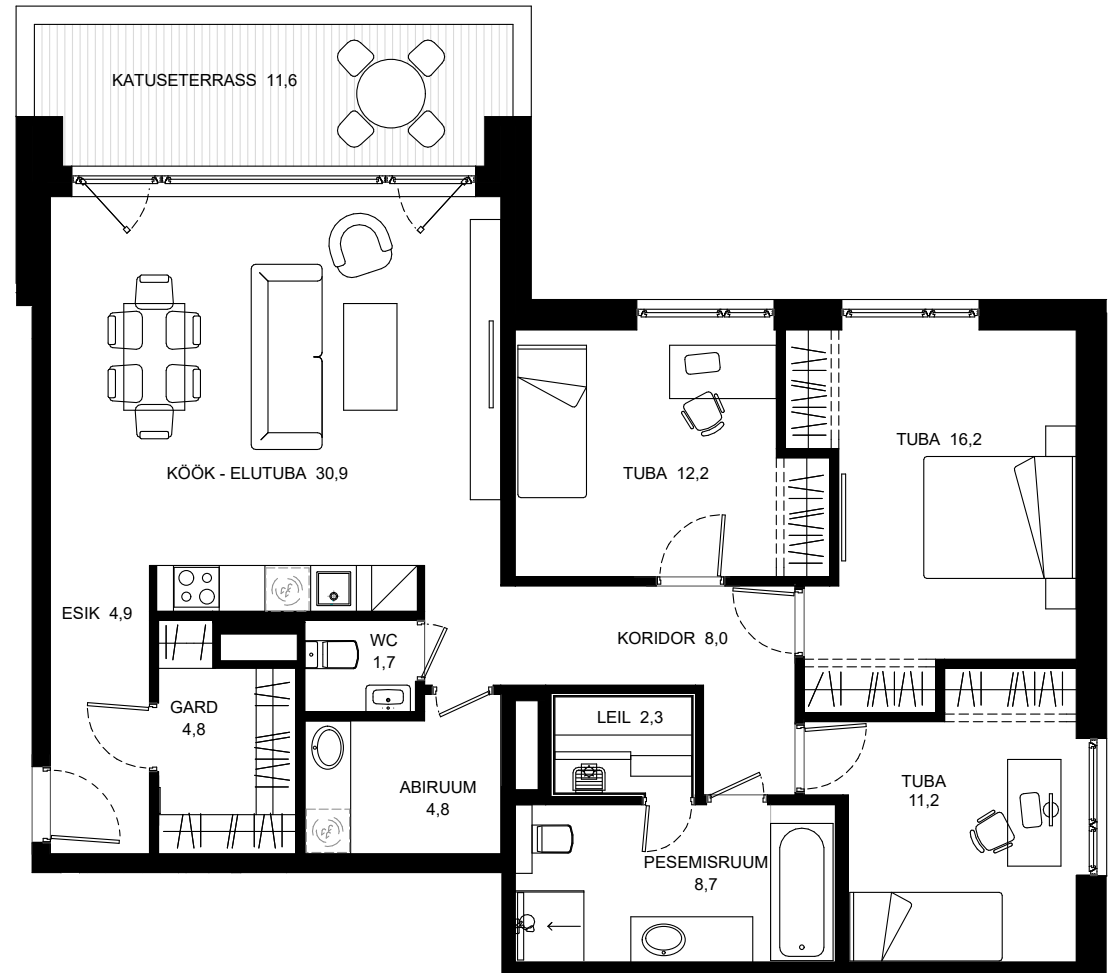

TRUMMI²⁵

Külaliskorter 24

TUBADE ARV 4

KORRUS 2

SISEPIND 105,7 m²

RÕDUD 11,6 m²

MÜÜGIINFO

Raul +372 525 6491 raul@invego.ee
Kati +372 553 3665 kati.kippasto@laam.ee