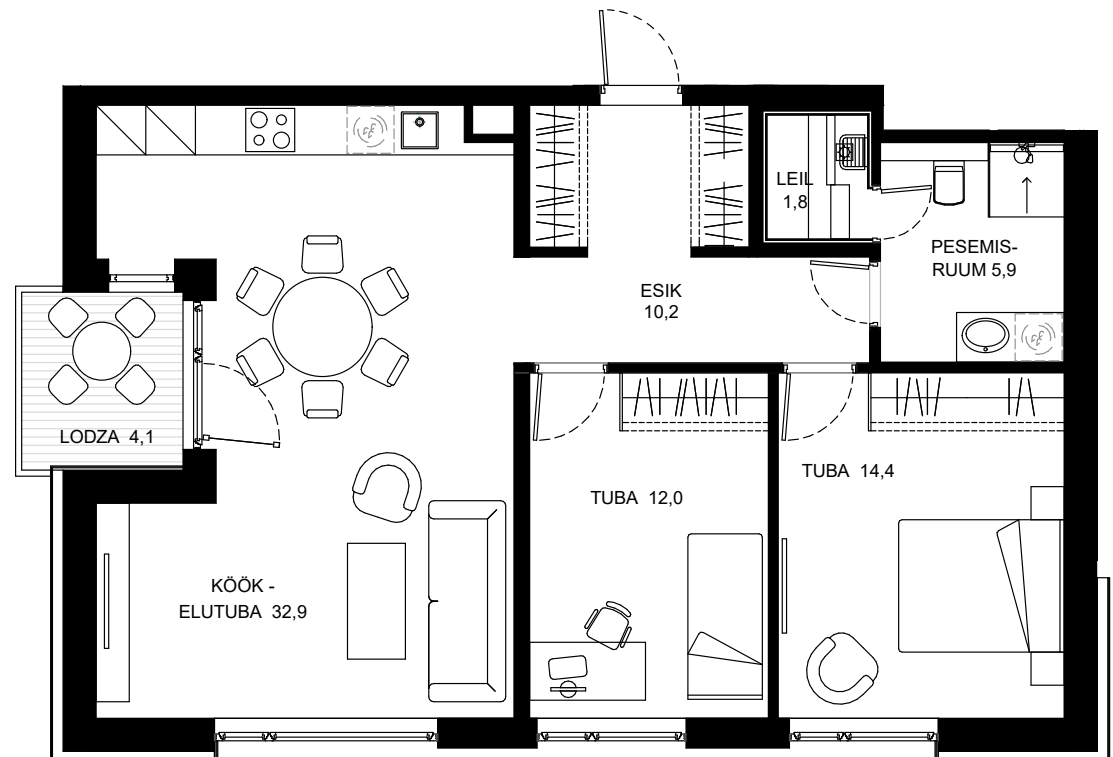

TRUMMI²⁵

Külaliskorter 14

TUBADE ARV 3

KORRUS 2

SISEPIND 77,2 m²

RÕDUD 4,1 m²

MÜÜGIINFO

Raul +372 525 6491 raul@invego.ee
Kati +372 553 3665 kati.kippasto@laam.ee