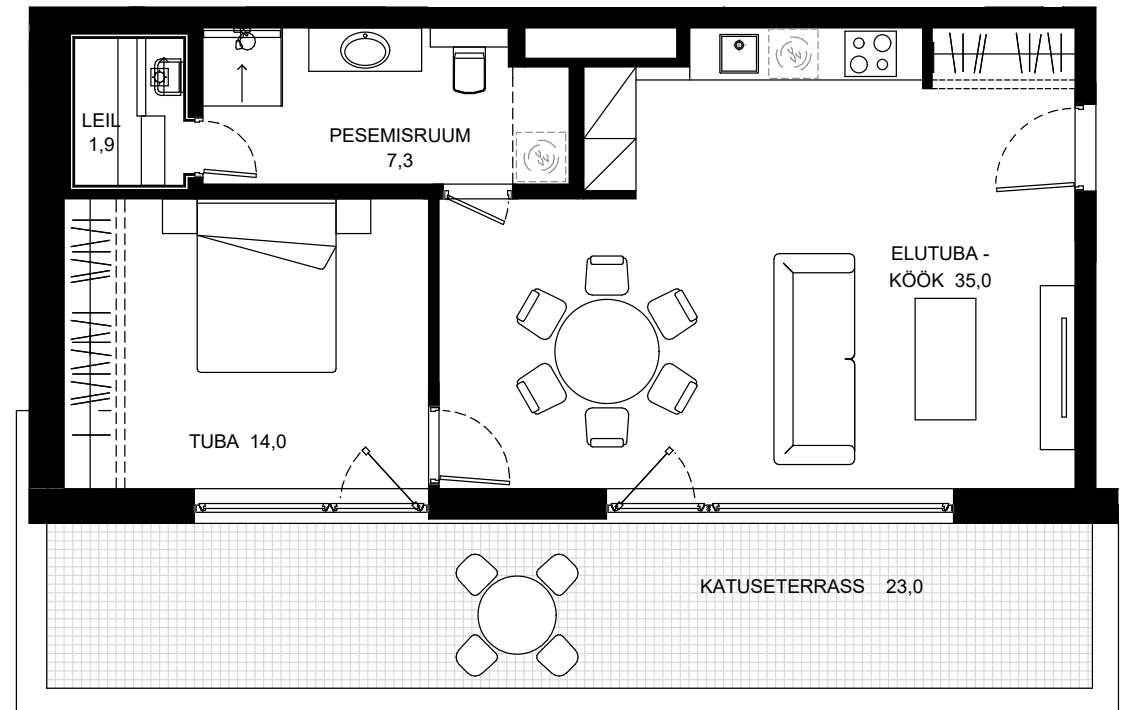

# TRUMMI<sup>25</sup>

## Külaliskorter 10

TUBADE ARV 2

KORRUS 3

SISEPIND 58,2m<sup>2</sup>

RÕDUD 23m<sup>2</sup>

MÜÜGIINFO

Raul +372 525 6491 raul@invego.ee  
Kati +372 553 3665 kati.kippasto@laam.ee

INVEGO