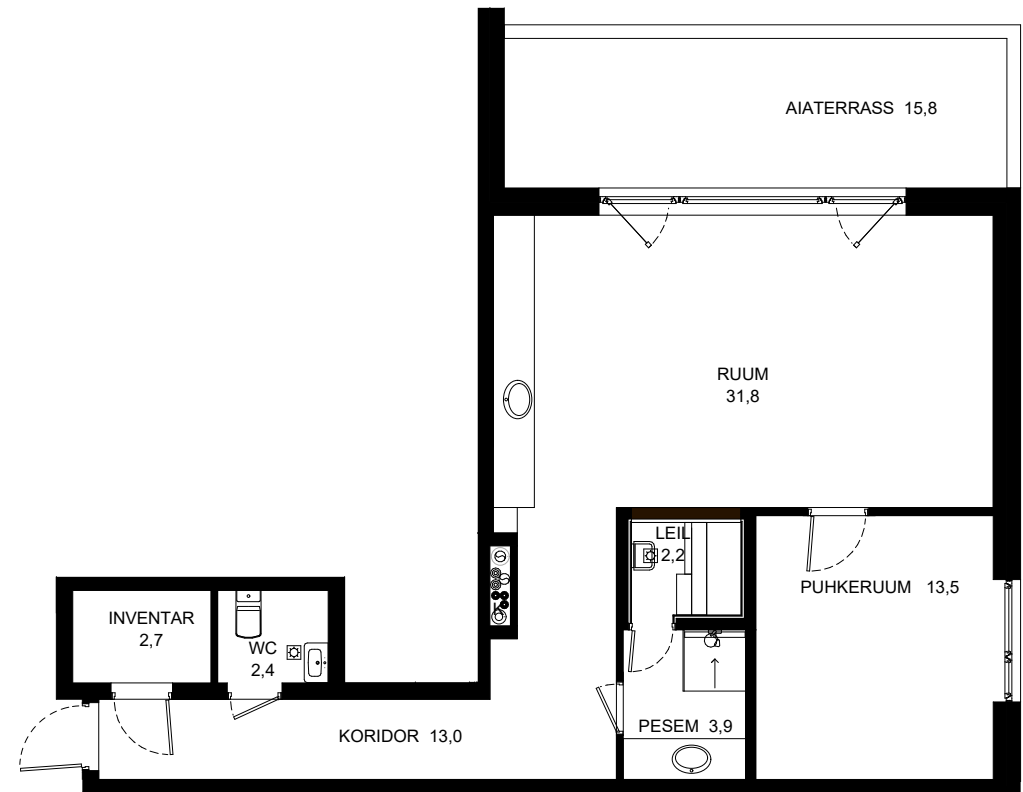

TRUMMI²⁵

Äripind 20

TUBADE ARV -

KORRUS 1

SISEPIND 69,5m²

RÕDUD 15,8 m²

MÜÜGIINFO

Raul +372 525 6491