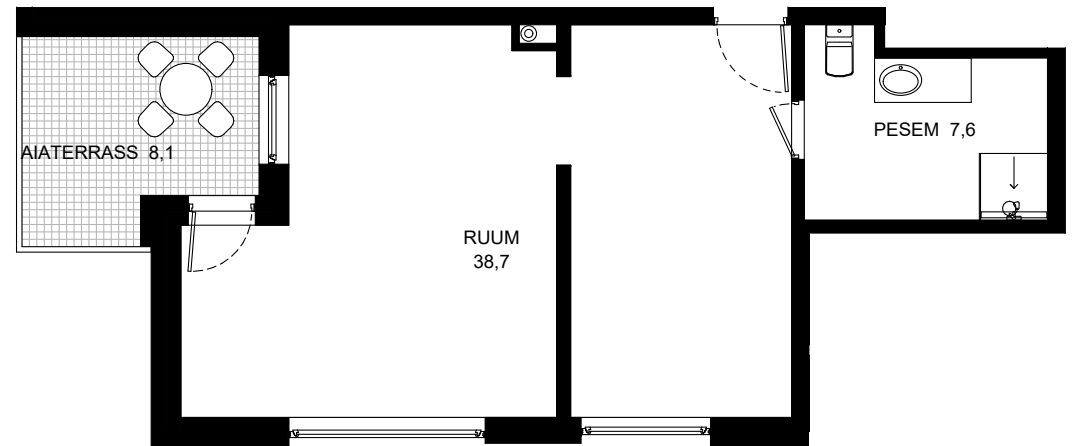

TRUMMI²⁵

Äripind 17

TUBADE ARV -

KORRUS 1

SISEPIND 46,3 m²

RÕDUD 8,1 m²

MÜÜGIINFO

Raul +372 525 6491 raul@invego.ee
Kati +372 553 3665 kati.kippasto@laam.ee